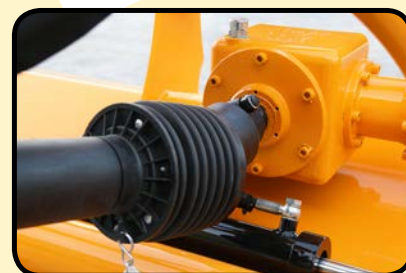

• Roda livre na transmissão