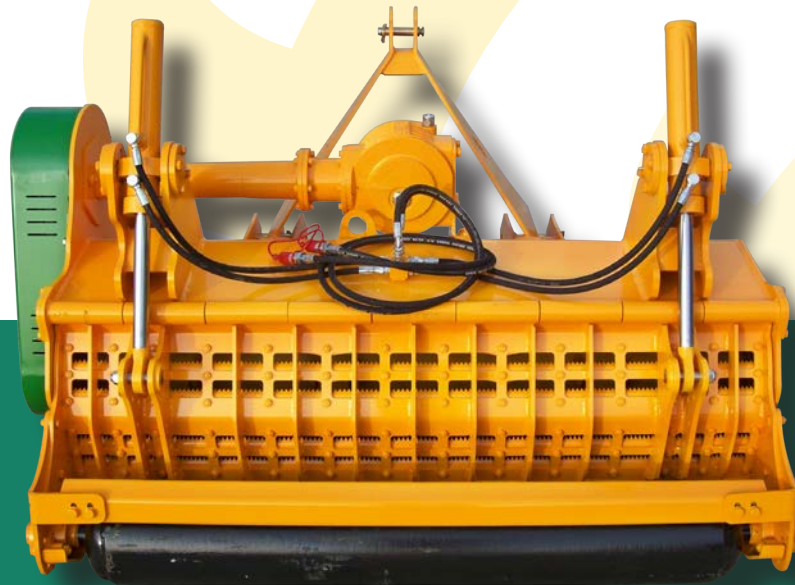

Trituradora polivalente para a eliminação de restos de poda, em citrinos, frutais, oliveiras e trituração de material de pé.

Porta traseira hidráulica com criva, rompedores substituíveis e rolo de controle ao chão.

Permite-nos trabalhar em ambos os sentidos, atacando grandes volumes, na mesma posição de engate. Protege o tractor de furos e avarias, ao não ter que pisar o material a triturar.

CARACTERÍSTICAS

- Chassis em chapa ante desgaste de 10 mm.
- Rotor POLSER de 550 mm de diâmetro.
- Grupo SERRAT.
- Transmissão lateral por correias 4 XPC.
- Martelos estampados.
- Martelos garantidos contra a rotura.
- Sistema GIROSTOP.
- Suportes dos rolamentos do rotor em aço.
- Rolamentos oscilantes de rolos internos e filas duplas.
- Cortina dianteira de protecção.
- Protecções contra arames no rotor.
- Duplo rolamento no rolo traseiro.
- Rolo traseiro regulável em altura.
- Tdf 540 rpm.
- 11 filas de contra-martelos.
- Porta traseira com criva.
- Patins.
- Modelo construído segundo as normas CE.
- Indicações de segurança visíveis as pessoas.

Proteções contra arames no rotor

Porta traseira com criva

MODELO					Nº CORREIAS TIPO							
	mm	KW-HP		KG		A mm	A in	B mm	B in	C mm	C in	
T-1400	1400	48 - 65 96 - 130	12	853	4 XPC	1621	64"	1345	53"	1150	45"	540
T-1500	1500	51 - 70 96 - 130	12	880	4 XPC	1721	68"	1345	53"	1150	45"	540
T-1600	1600	55 - 75 96 - 130	12	913	4 XPC	1821	72"	1345	53"	1150	45"	540
T-1800	1800	59 - 80 96 - 130	16	986	4 XPC	2021	80"	1345	53"	1150	45"	540
T-2000	2000	63 - 85 96 - 130	16	1079	4 XPC	2221	87"	1345	53"	1150	45"	540
T-2300	2300	66 - 90 96 - 130	20	1175	4 XPC	2521	99"	1345	53"	1150	45"	540